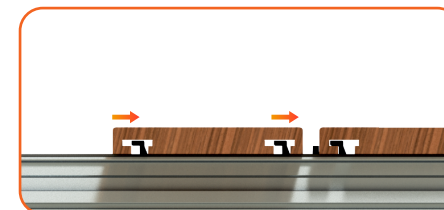

NOS ESSENCES DE BOIS SÉLECTIONNÉES

	TYPE	Section (mm)	Longueurs (mm)	Profil	Entraxe (mm)
	Padouk	20x100	800 à 2400	SL	400
		25x140	1000 à 2500	TD	500
	Frêne Thermo	25x140	1000 à 2500	TD	500
	Bambou C-TECH	20x140	1850	TD	462,5
	Cumaru Blondo	20x100	800 à 2400	SL	400
	Merbau	20x100	800 à 2400	SL	400
	Ipé	20x100	800 à 2400	SL	400

SYSTÈME RAINURE & LANGUETTE

Les planches sont livrées avec un système de rainure et languette pour un maintien parfait en bout de lame.

*SL - Softline®, TD - Technideck®

PRINCIPE DE MONTAGE BREVETÉ

LES AVANTAGES DU SYSTÈME Technideck®