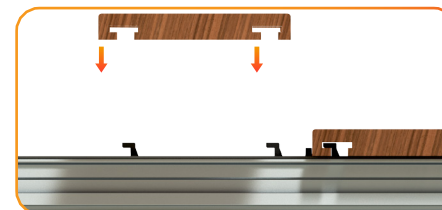

NOS ESSENCES DE BOIS SÉLECTIONNÉES

	TYPE	Section (mm)	Longueurs (mm)	Profil	Entraxe (mm)
	Padouk	20x100	800 à 2400	SL	400
		25x140	1000 à 2500	TD	500
	Frêne Thermo	25x140	1000 à 2500	TD	500
	Bambou C-TECH	20x140	1850	TD	462,5
	Cumaru Blondo	20x100	800 à 2400	SL	400
	Merbau	20x100	800 à 2400	SL	400
	Ipé	20x100	800 à 2400	SL	400

SYSTÈME RAINURE & LANGUETTE

Les planches sont livrées avec un système de rainure et languette pour un maintien parfait en bout de lame.

*SL - Softline®, TD - Technideck®

PRINCIPE DE MONTAGE BREVETÉ

LES AVANTAGES DU SYSTÈME Technideck®