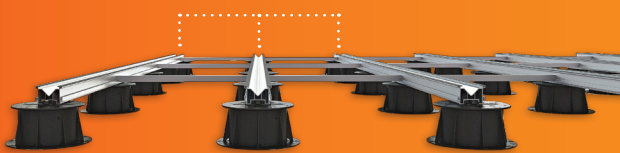

DES FINITIONS, ILLIMITÉES.

- A** lame de revêtement
- B** Clips
- C** Joints
- D** Lambourde Technideck®
- E** Entretoise
- F** Equerre
- G** Equerre Plate

Les systèmes conçus par Vetedy ont toujours prôné la **fixation 100% invisible** : aucune vis apparente pour une terrasse uniquement de bois. Le système *Technideck®* a été pensé et conçu pour une pose rapide et facile grâce à sa clips unique brevetée et aux très peu d'accessoires nécessaires pour réaliser toute sorte de finitions sans fixation apparente. Ce procédé fait d'aluminium et de composite a été développé de manière à faire face durablement à toutes les sollicitations climatiques et mécaniques.

FIXATION EN UN CLIC

Directement sur le plot

Ergot **Buzon®**

LONGUEURS INFINIES

Des connecteurs qui assurent une liaison continue

SYSTÈME "PERFECT-FIT"

Système d'entretoise pour un entraxe fixe et précis

POSEZ, C'EST FIXÉ

Seules 2 équerrres différentes pour toutes les finitions

Technideck® LES REVÊTEMENTS. DURABLES. STABLES.

Le système de la lambourde aluminium *Technideck®* a été conçu afin de pouvoir accueillir non seulement les nouvelles dimensions de lames et essences de bois *Technideck®* mais aussi les lames *Softline®*, qui ont fait le succès et la réputation de Vetedy.