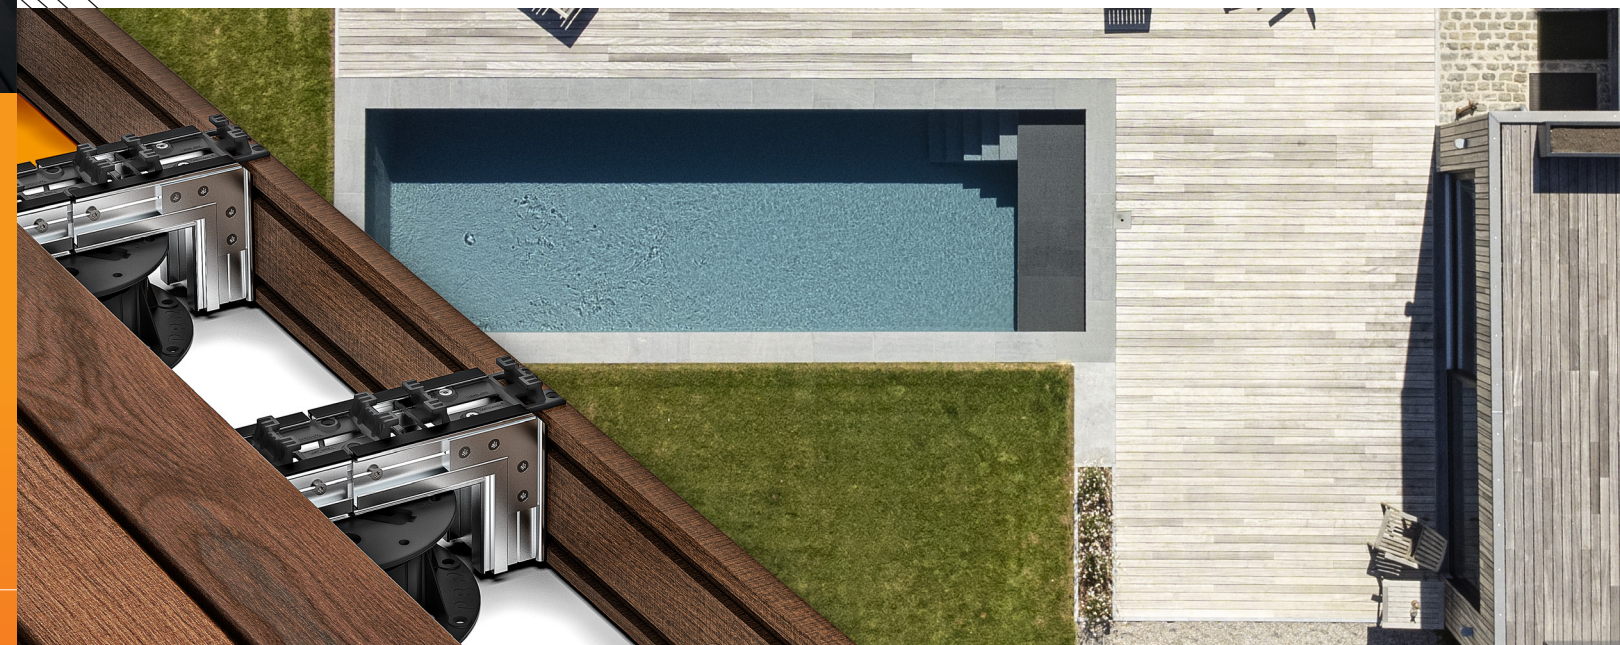

Technideck®

100% INVISIBLE. RAPIDE. DURABLE.

Technideck®, UN SYSTÈME INTUITIF DE TERRASSE À FIXATION 100% INVISIBLE SUR STRUCTURE ALUMINIUM.

Technideck® 100% INVISIBLE. RAPIDE. DURABLE

Technideck® est un système unique et complet de terrasse à fixation **100% invisible** sur structure aluminium. Il est le résultat de nombreuses années de recherche et développement qui allient l'expérience des systèmes de terrasses *Softline®* et des bardages *Techniclic®*. Ce nouveau procédé composé de clips prémontés sur lambourdes aluminium vous permettra de poser votre terrasse en un temps record jamais égalé.

DES FINITIONS, ILLIMITÉES.

- A** lame de revêtement
- B** Clips
- C** Joints
- D** Lambourde Technideck®
- E** Entretoise
- F** Equerre
- G** Equerre Plate

Les systèmes conçus par Vetedy ont toujours prôné la **fixation 100% invisible** : aucune vis apparente pour une terrasse uniquement de bois. Le système *Technideck®* a été pensé et conçu pour une pose rapide et facile grâce à sa clips unique brevetée et aux très peu d'accessoires nécessaires pour réaliser toute sorte de finitions sans fixation apparente. Ce procédé fait d'aluminium et de composite a été développé de manière à faire face durablement à toutes les sollicitations climatiques et mécaniques.